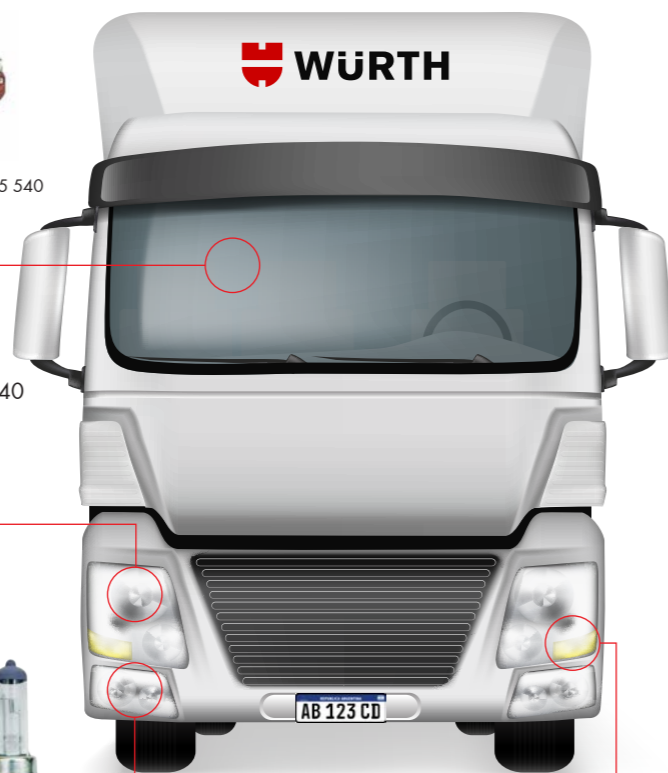

LÁMPARAS SERVICIO PESADO WÜRTH

24V

Cód. 80720 168 2 Cód. 80720 160 2 Cód. 80720 162 2 Cód. 80720 165 540

INTERIOR

BASE PLÁST. GRIS 24V 1,2W Cód. 80720 168 2
T5 24V 1,2W Cód. 80720 160 2
T10 24V 5W Cód. 80720 162 2
BASE PLÁST. MARRÓN 24V 1,2W Cód. 80720 165 540

DELANTERAS

H1 24V 70W Cód. 80720 111 2
H4 24V 75/70W Cód. 80720 110 2
H7 24V 70W Cód. 80720 116 724

Cód. 80720 112 2 Cód. 80720 111 2 Cód. 80720 110 2 Cód. 80720 116 724

ANTINEBLA

H1 24V 70W Cód. 80720 111 2
H3 24V 70W Cód. 80720 112 2
H4 24V 75/70W Cód. 80720 110 2
H7 24V 70W Cód. 80720 116 724