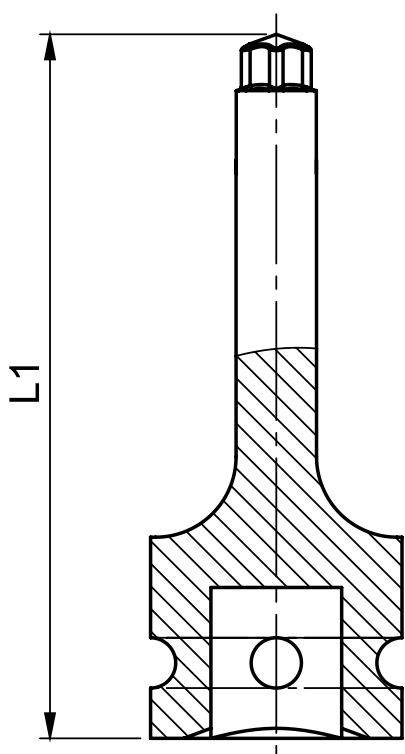

Juego de tubos de impacto torx de 1/2"

**Set de 10 Tubos de Impacto torx con puntas extendidas para mejorar el alcance y facilitar el trabajo.
(Medidas de tubos 25 al 70)**

Material: Cr - Mo

El set incluye las siguientes medidas en Torx
25; 30; 40; 45; 50; 55; 60; 70.

En caja contenedora plástica

Longitud total (L1): 77mm

Descripción	Código	
Juego de tubos de impacto torx de 1/2" 8 piezas	90715 136 008	1