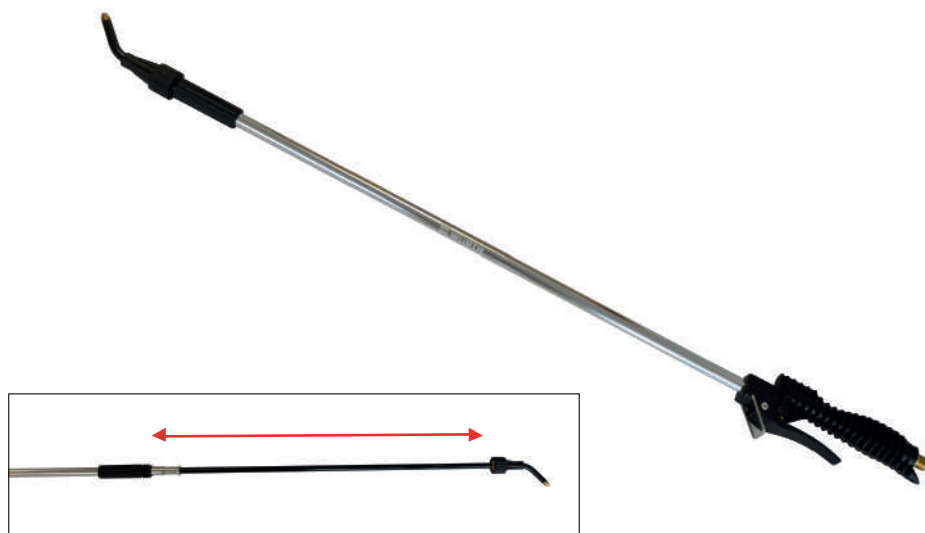

## PISTOLA DE AIRE EXTENSIBLE 60-125MM

**Pistola de aire con tubo de aluminio extensible.**

Ideal para trabajos en lugares de difícil acceso.

**Empuñadura ergonómica.**

Material cuerpo	Material Tubo	Entrada de aire	Presión de trab.	Flujo de aire	Extensible	Código	
ABS	Aluminio	1/4"	6,3 bar	59,5 l/min*	60-125 cm	<b>90714 920 120</b>	<b>1</b>

\*a 6,3 bar