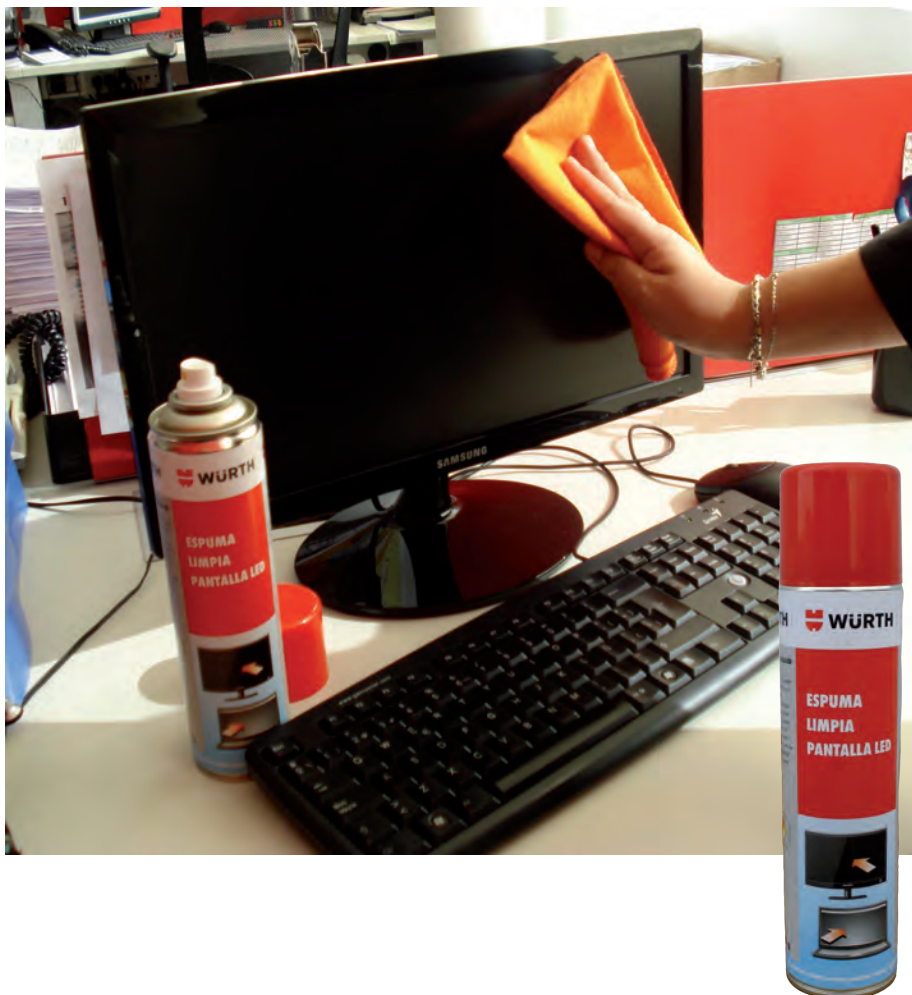

ESPUMA LIMPIA PANTALLA LED

Limpiador especial para superficies delicadas.

Elimina suavemente la suciedad, incluso la más resistente.

- Preserva la pantalla con una terminación mate.
- Remueve sin esfuerzo marcas, polvo, suciedad, grasa, etc.

Aplicación pareja.

- Su textura pareja al aplicar permite una suave acción.
- No chorrea ni gotea.

Muy seguro.

- Sin riesgo de daño sobre las superficies.
- No ataca plásticos, acrílicos, ni serigrafías.
- Es 100% biodegradable. No ataca la capa de ozono.

Descripción	Contenido	Código	
Espuma limpia pantalles Led.	419ml.	00890 150 419	1

Modo de uso:

Agite bien antes de usar. Aplicar sobre un paño desde aproximadamente 20 cm, pasarlo sobre la superficie a limpiar antes que la espuma desaparezca y luego hasta que quede seco. No aplicar directamente sobre la pantalla. Es conveniente que la pantalla esté fría y apagada.