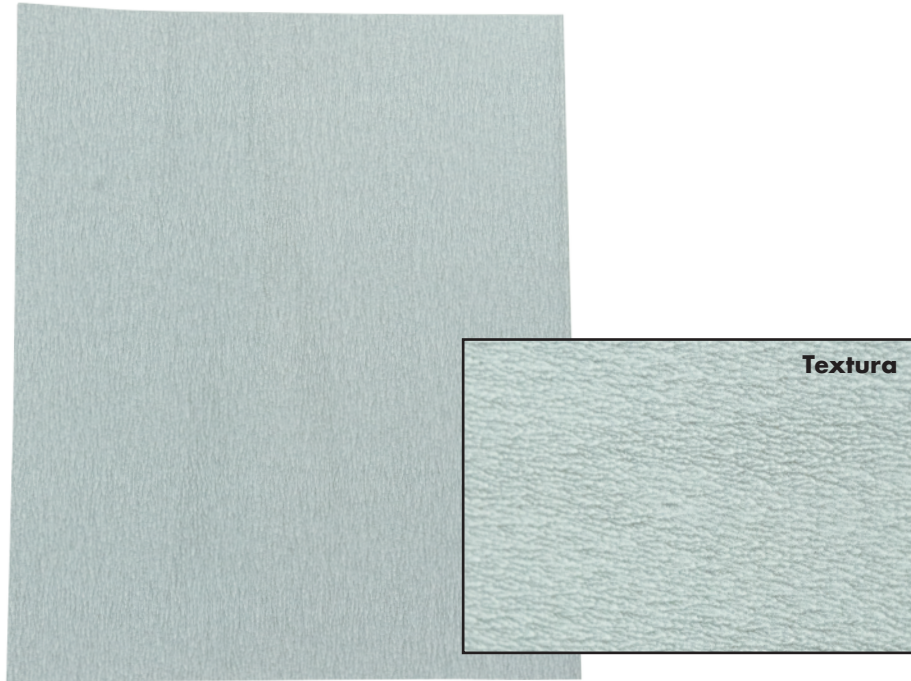

HOJA DE LIJA PARA PARED

Papel de lija para trabajos de albañilería en general, madera, masillas y pinturas.

Producido en Granos Abrasivos de Óxido de Aluminio, con soporte en papel de alta resistencia.

Capa anti-empaste free-fil.

Amplia variedad de granos, que permiten desde el desbaste más agresivo hasta el mejor acabado y preparación para pintar.

Puede utilizarse manualmente o en lijadoras portátiles.

Granos abrasivos con alto poder de desbaste.

Disponible en hojas de 230 mm x 280 mm.

Grano	Aplicación	Código	📦
60	Desbaste grueso	90583 198 060	50
80		90583 198 080	
100		90583 198 100	
120	Desbaste medio	90583 198 120	
150		90583 198 150	
180		90583 198 180	
220	Desbaste fino	90583 198 220	
240		90583 198 240	
280		90583 198 280	