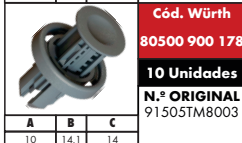

GUARDABARRO Y MOLDURAS EXTERNAS

Cód. Würth
80500 900 372

CLIP DE BAGUETA DE TAPA TRASERA

• Accord (2008 hasta 2012) • Civic Si (2007 hasta 2011) • City (2009 hasta 2014)
• Crv (2007 hasta 2011) • Fit (2009 hasta 2015)

10 Unidades
N.º ORIGINAL
91513SJK003

A	B	C
8,5	12,8	13

Cód. Würth
80500 900 178

REMACHE DE BAGUETA LATERAL DE PUERTA

• Accord (2012 hasta 2017) • Civic (2012 hasta 2019) • City (2012 hasta 2017)
• Crv (2012 hasta 2017) • Fit (2012 hasta 2017) • Hrv (2015 hasta 2017)
• Wrv (2017 hasta 2019)