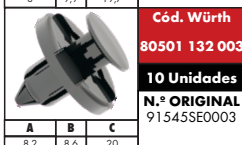

Cód. Würth
80501 132 003

REMACHE DE GUARDAPLAST

• City (2009 hasta 2014) • Civic (2001 hasta 2011) • Crv (2002 hasta 2006)
• Fit (2003 hasta 2011)

10 Unidades
N.º ORIGINAL
91545SE0003

A	B	C
8,2	8,6	20