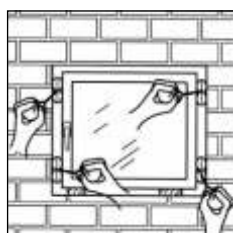

Permite anclar los marcos sin necesidad de cuñas, evitando rayones en los materiales.

Ajuste rápido y preciso.

Reutilizable.

Código	Descripción	Cantidad
90715 67 80	Amobag	1 unid.

Instalación de puertas

Posicionamiento de ventanas