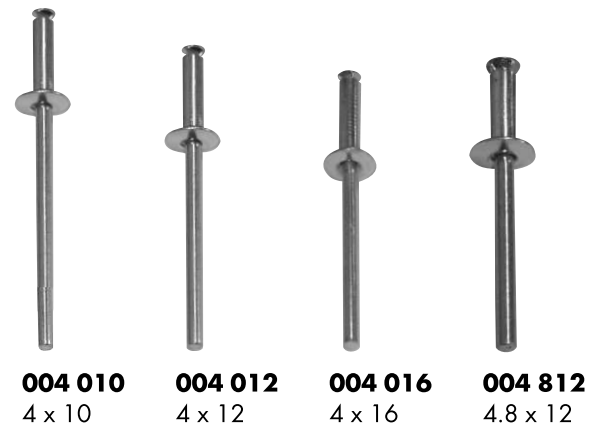

REMACHES

Remache pop Cód. 00937...

Remache de aluminio negro Cód. 80937...

Remache flor de aluminio Cód. 80937...

Tuerca remachable trébol acero - Cód. 90917...

Tuerca remachable acero Cód. 90917...

Tuerca remachable aluminio Cód. 90948...

Remache ala ancha Cód. 90915...

Remache negro ala ancha Cód. 90915...

Remache ciego estanco c/espiga acero Cód. 90937...