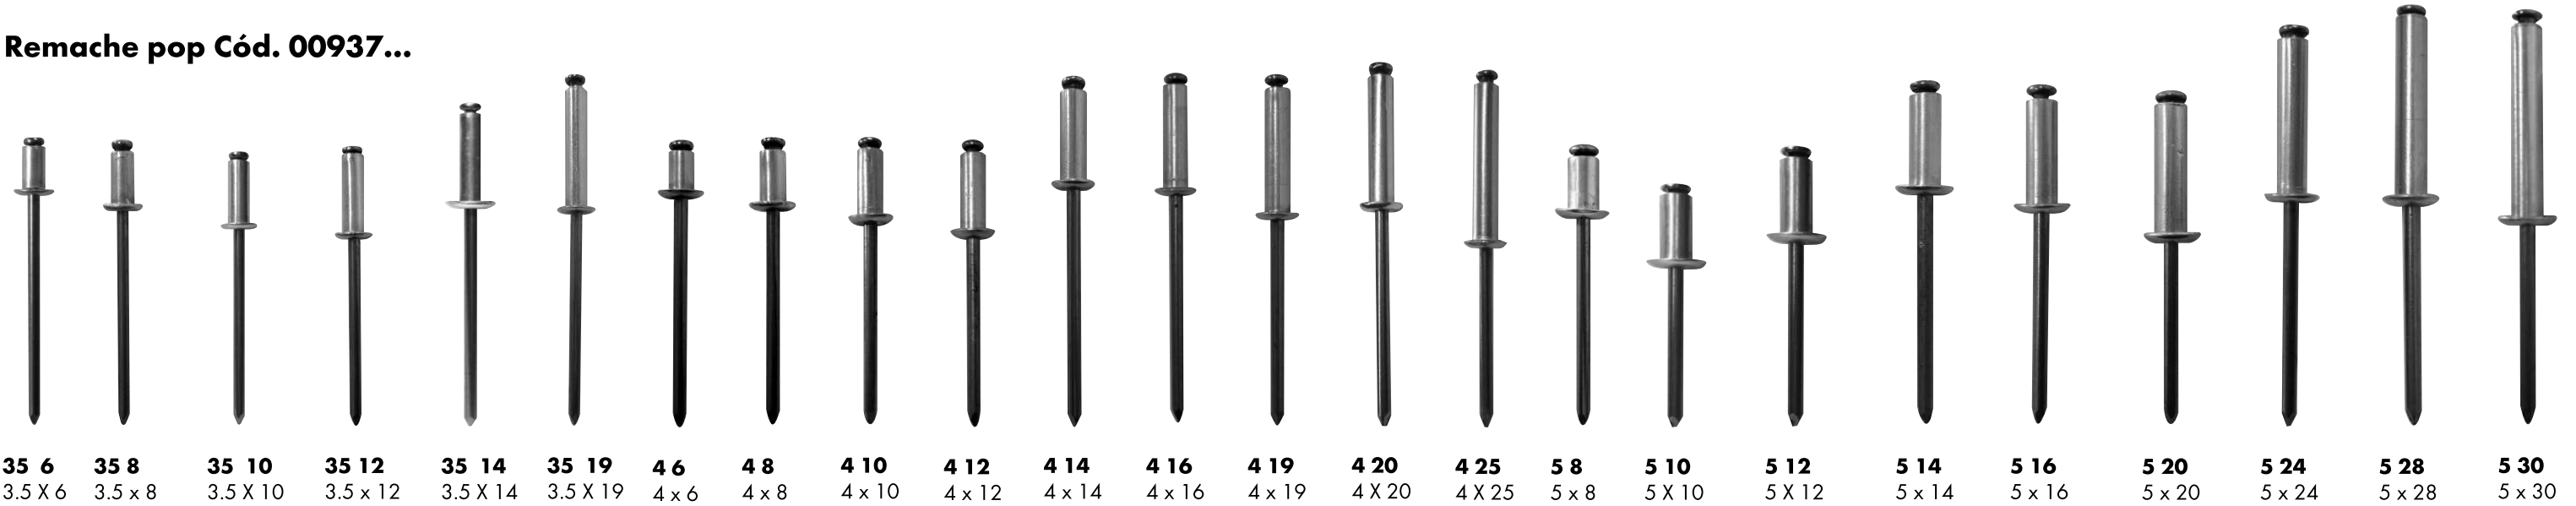

REMACHES

Remache pop Cód. 00937...

Remache de aluminio negro Cód. 80937...

Remache flor de aluminio Cód. 80937...

Tuerca remachable trébol acero - Cód. 90917...

Tuerca remachable acero Cód. 90917...

Tuerca remachable aluminio Cód. 90948...

Remache ala ancha Cód. 90915...

Remache negro ala ancha Cód. 90915...

Remache ciego estanco c/espiga acero Cód. 90937...