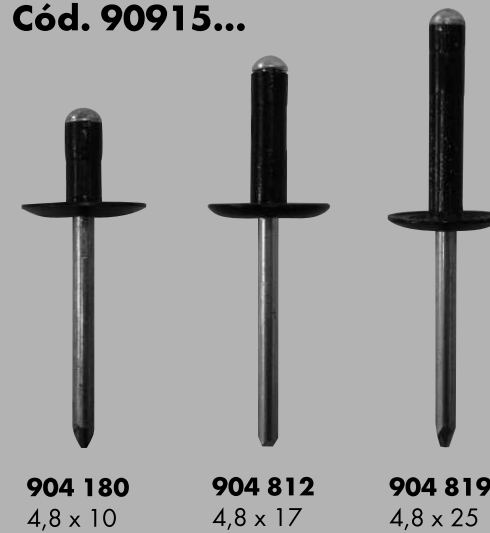

REMACHES

Remache pop Cód. 00937...

Remache de aluminio negro Cód. 80937...

Remache flor de aluminio Cód. 80937...

Tuerca remachable trébol acero - Cód. 90917...

Tuerca remachable acero Cód. 90917...

Tuerca remachable aluminio Cód. 90948...

Remache ala ancha Cód. 90915...

Remache negro ala ancha Cód. 90915...

Remache ciego estanco c/espiga acero Cód. 90937...