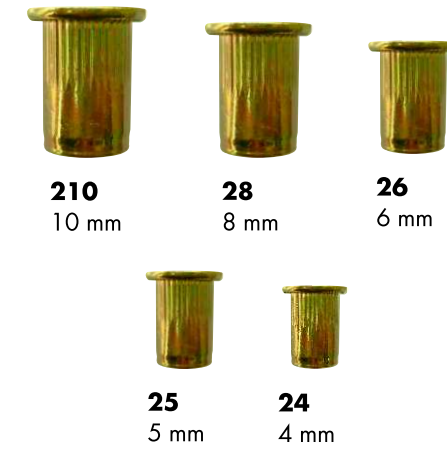

REMACHES

Remache pop Cód. 00937...

Remache de aluminio negro Cód. 80937...

Remache flor de aluminio Cód. 80937...

Tuerca remachable trébol acero - Cód. 90917...

Tuerca remachable acero Cód. 90917...

Tuerca remachable aluminio Cód. 90948...

Remache ala ancha Cód. 90915...

Remache negro ala ancha Cód. 90915...

Remache ciego estanco c/espiga acero Cód. 90937...