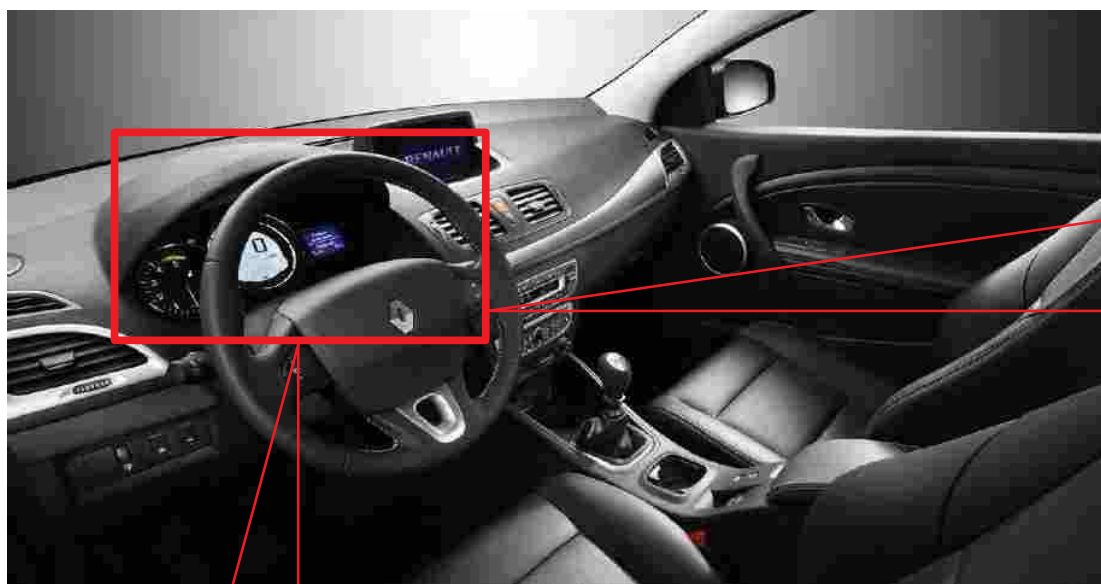

LÁMPARAS DE TABLERO, PANEL E INTERIOR

FAROS TRASERO, STOP Y POSICIÓN

LUCES TRASERAS, PANTENTE E INTERIOR

FAROS TRASERO, GIRO